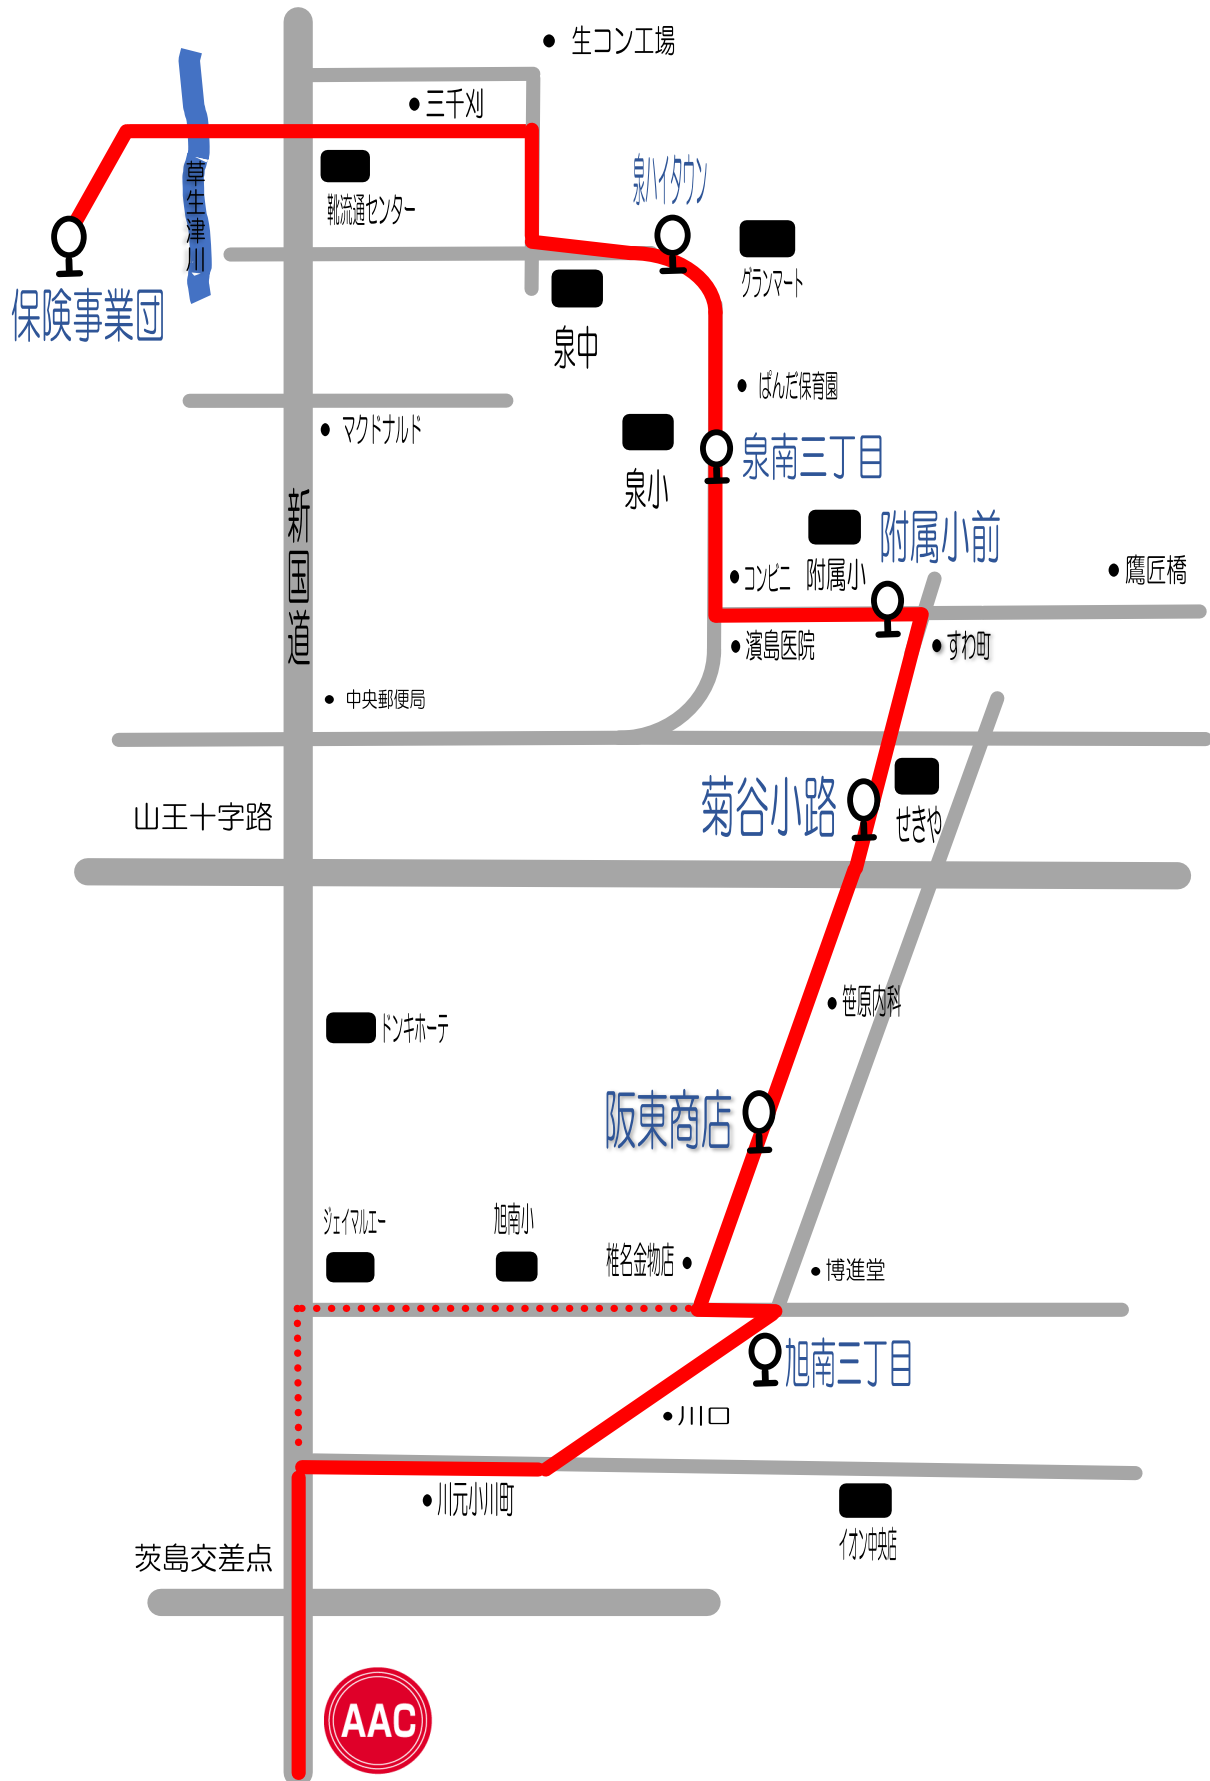

Eコース②

寺内・泉・保戸野・大町・旭南線

至土崎

短期教室時間	保険事業団	泉ハイタウン	泉南三丁目	附属小前	菊谷小路	阪東商店	旭南三丁目	AAC	AAC発
10:30~11:30	9:41	9:51	9:54	9:56	9:58	10:05	10:07	10:15	11:40