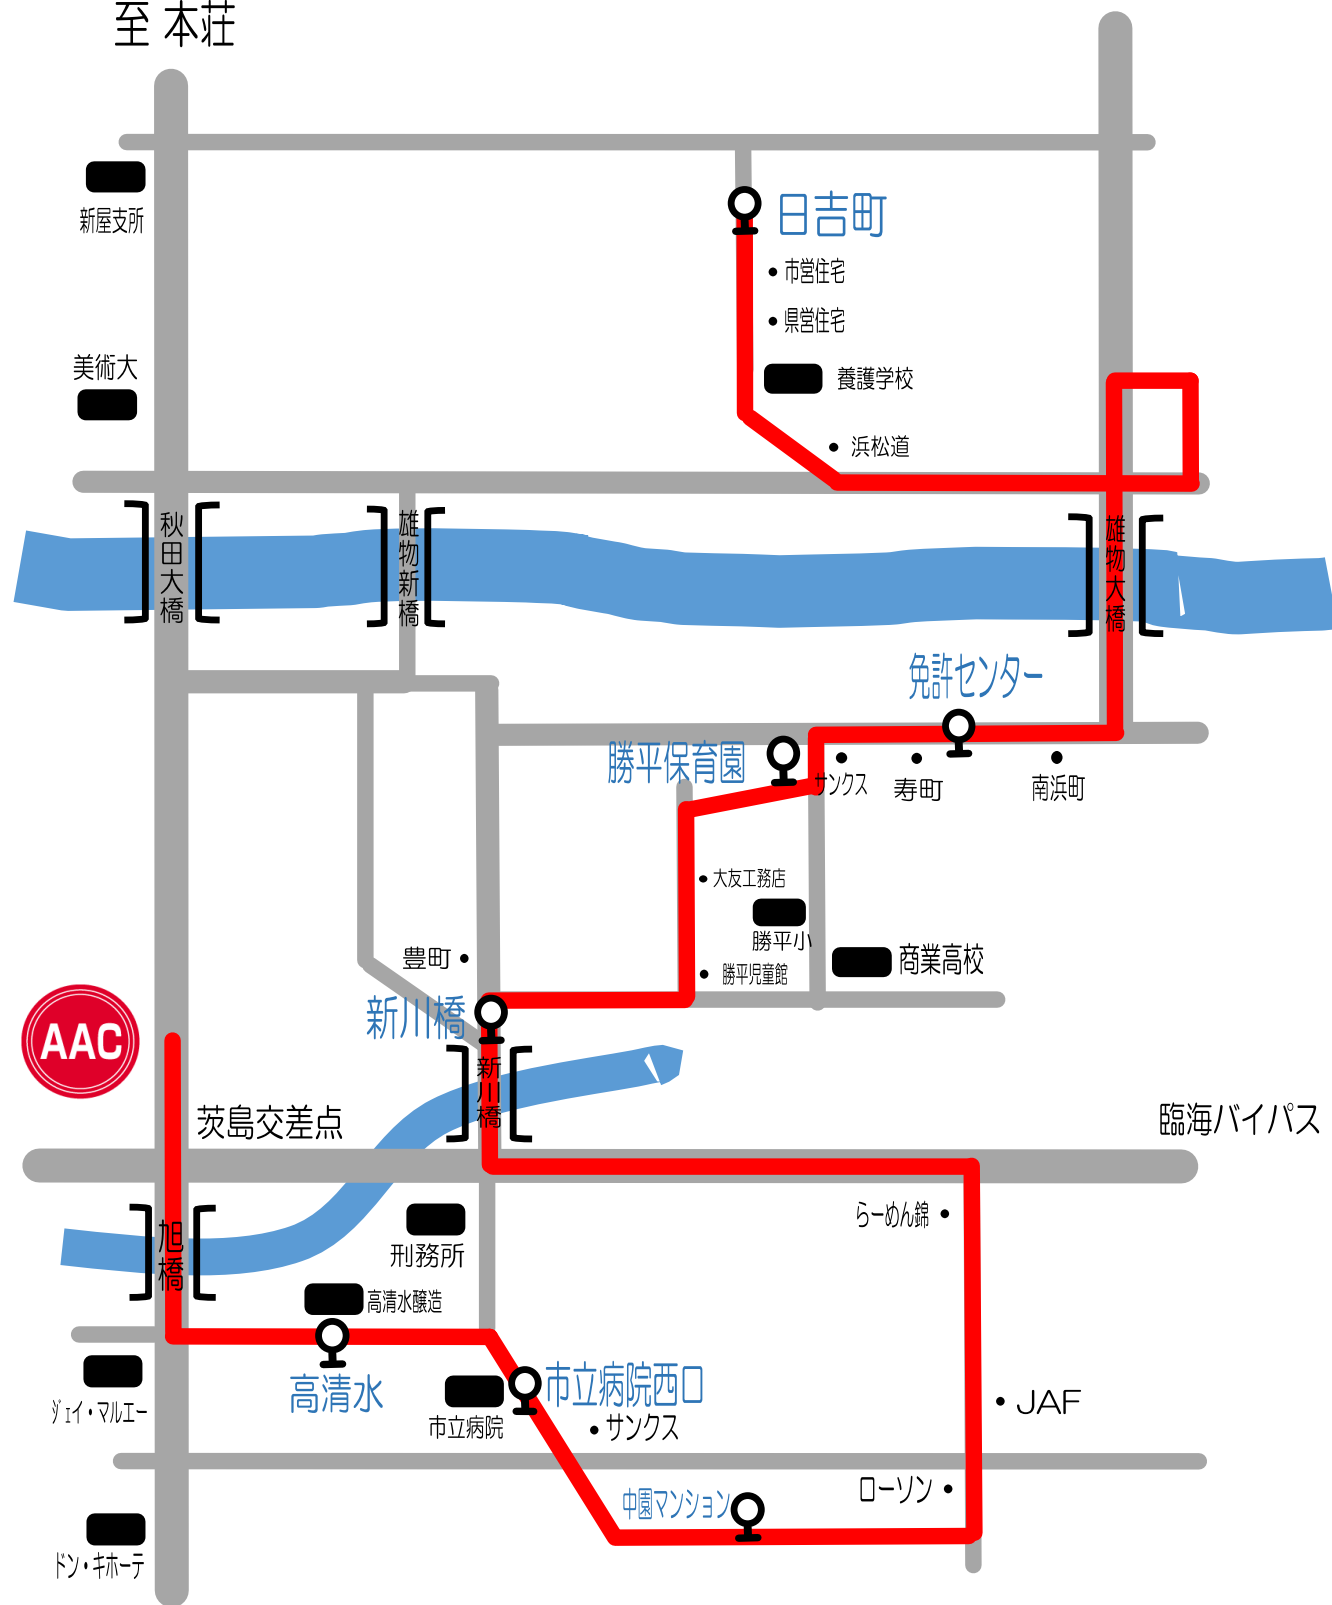

火曜日①

新屋・割山・川尻線

至本荘

スクール時間	日吉町	免許センター	勝平保育園	新川橋	中園マンション	市立病院西口	高清水	AAC	AAC発
16:10~17:10	15:27	15:32	15:35	15:40	15:44	15:46	15:48	15:55	17:20
17:30~18:30	16:42	16:47	16:50	16:55	16:59	17:01	17:03	17:10	18:40

祝日スクール時間	日吉町	免許センター	勝平保育園	新川橋	中園マンション	市立病院西口	高清水	AAC	AAC発
9:30~10:30	8:55	8:57	9:00	9:03	9:05	9:07	9:08	9:15	10:40
10:50~11:50	10:05	10:07	10:10	10:13	10:15	10:17	10:18	10:30	12:10