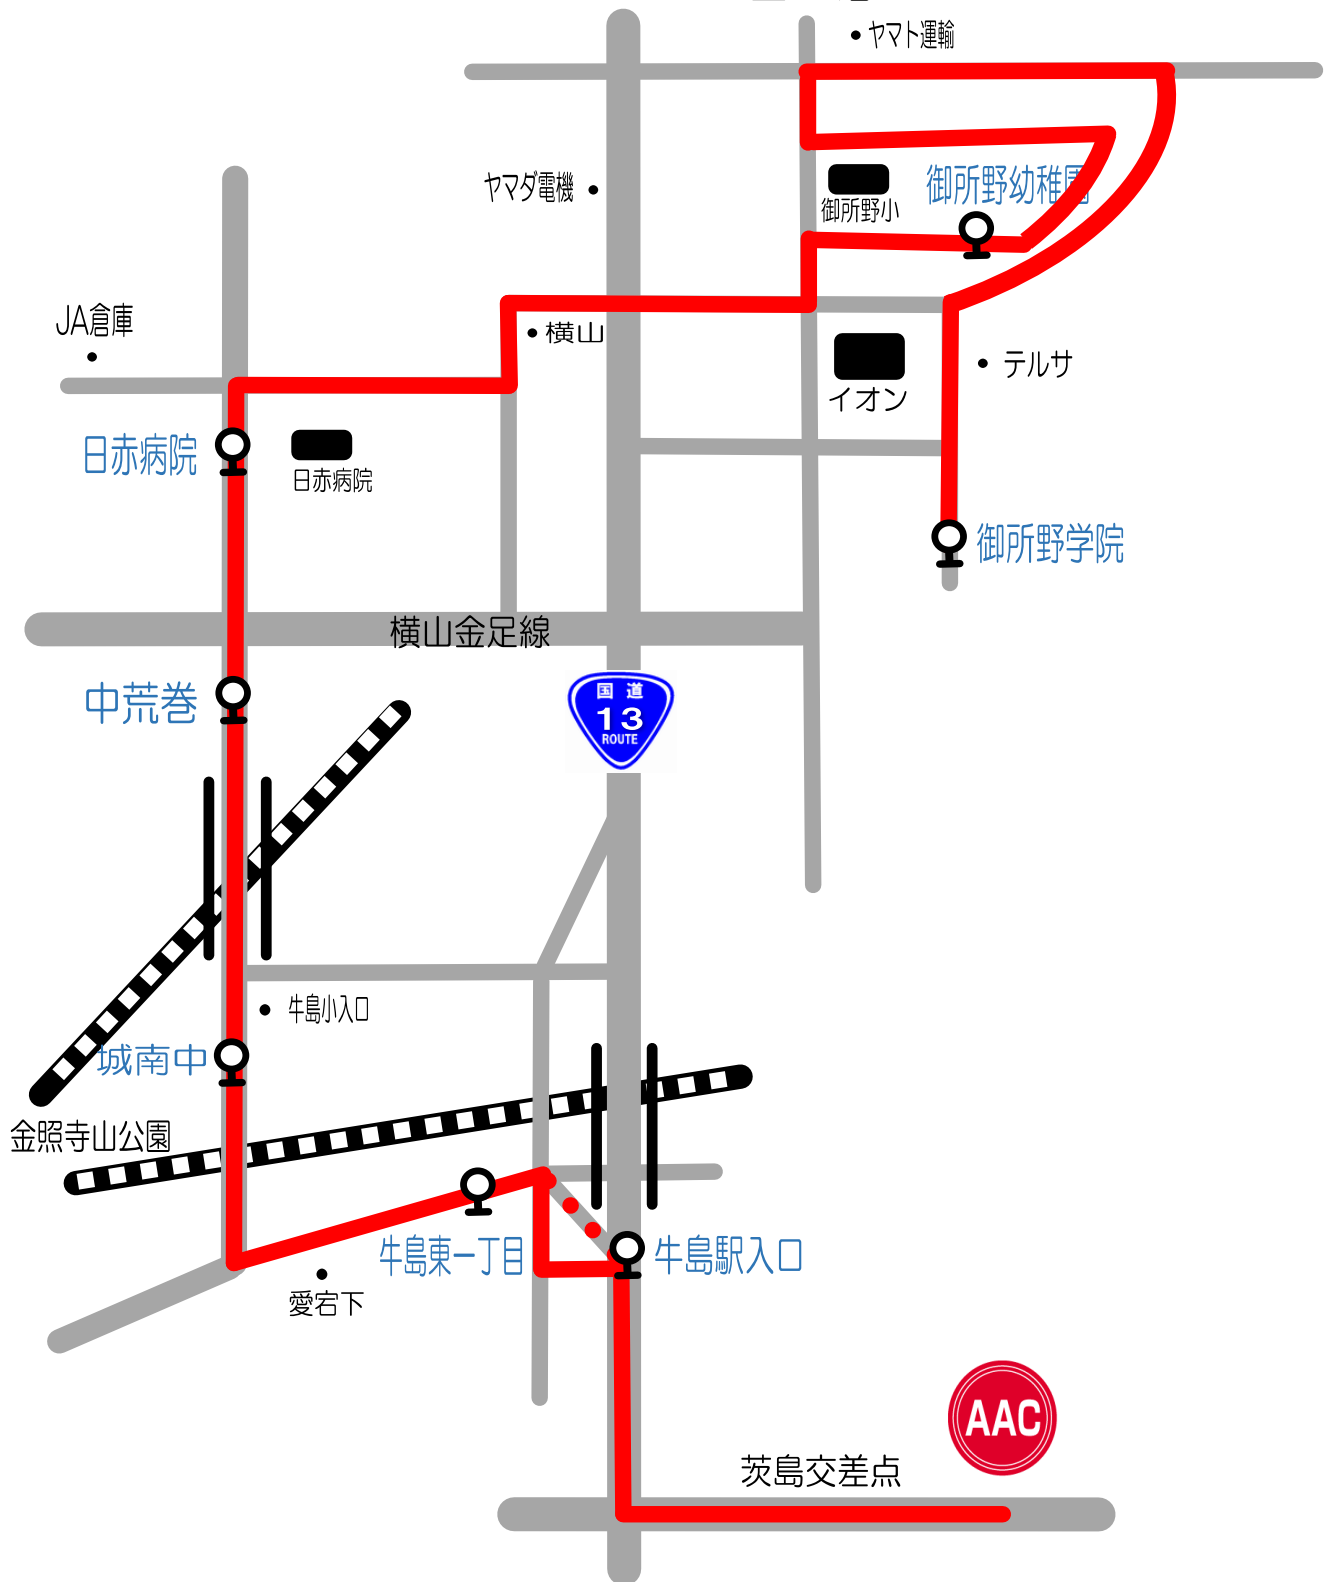

木曜日①

御所野・上北手・牛島線 至 空港

スクール時間	御所野学院	御所野幼稚園	日赤病院	中荒巻	城南中	牛島東一丁目	牛島駅入口	AAC	AAC発
16:10~17:10	15:15	15:20	15:28	15:32	15:34	15:38	15:40	15:55	17:20
17:30~18:30	16:35	16:40	16:48	16:52	16:54	16:58	17:00	17:15	18:40

祝日スクール時間	御所野学院	御所野幼稚園	日赤病院	中荒巻	城南中	牛島東一丁目	牛島駅入口	AAC	AAC発
9:30~10:30	8:35	8:40	8:48	8:52	8:54	8:58	9:00	9:15	10:40
10:50~11:50	9:50	9:55	10:03	10:07	10:09	10:13	10:15	10:30	12:00