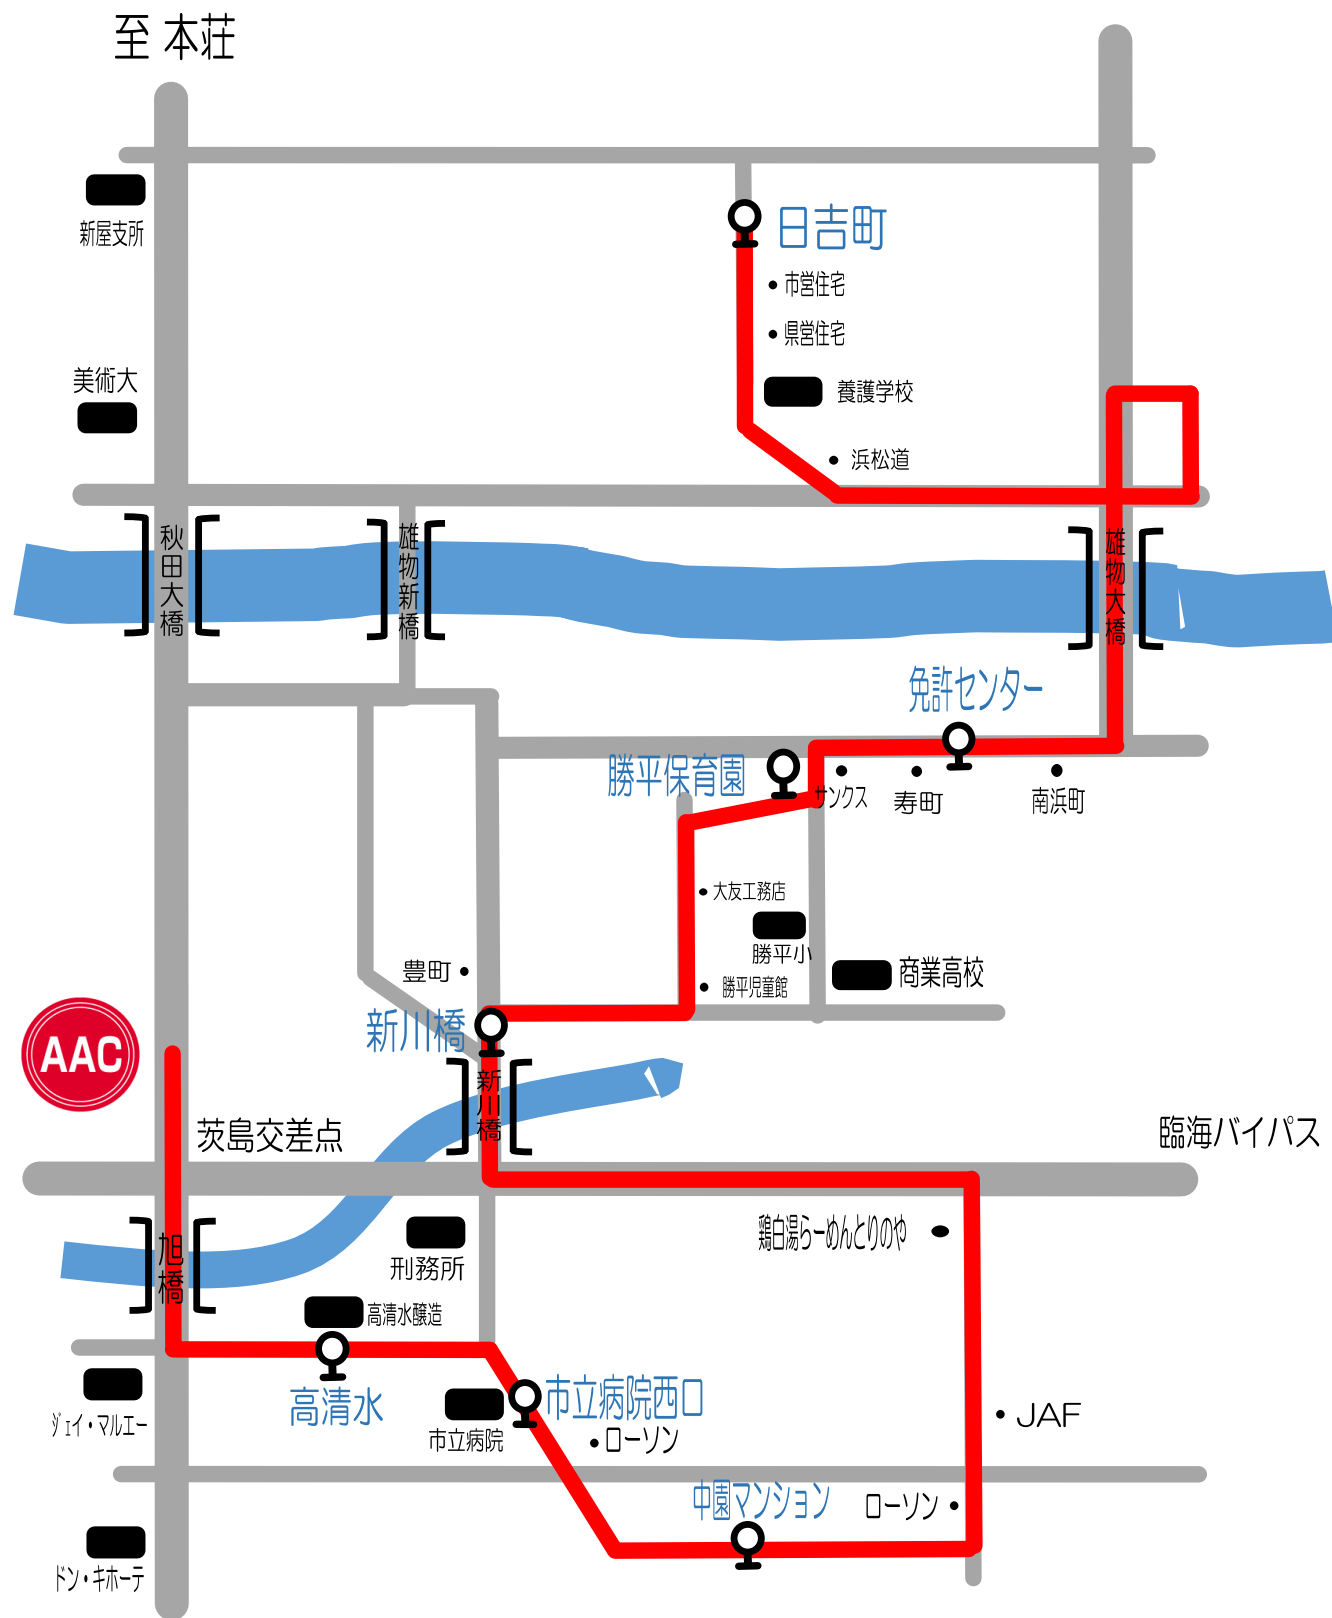

火曜日①

新屋・割山・川尻線

スクール時間	日吉町	免許センター	勝平保育園	新川橋	中園マンション	市立病院西口	高清水	AAC	AAC発
16:10~17:10	15:27	15:32	15:35	15:40	15:44	15:46	15:48	15:55	17:20
17:30~18:30	16:42	16:47	16:50	16:55	16:59	17:01	17:03	17:10	18:40

祝日スクール時間	日吉町	免許センター	勝平保育園	新川橋	中園マンション	市立病院西口	高清水	AAC	AAC発
9:30~10:30	8:55	8:57	9:00	9:03	9:05	9:07	9:08	9:15	10:40
10:50~11:50	10:05	10:07	10:10	10:13	10:15	10:17	10:18	10:30	12:10