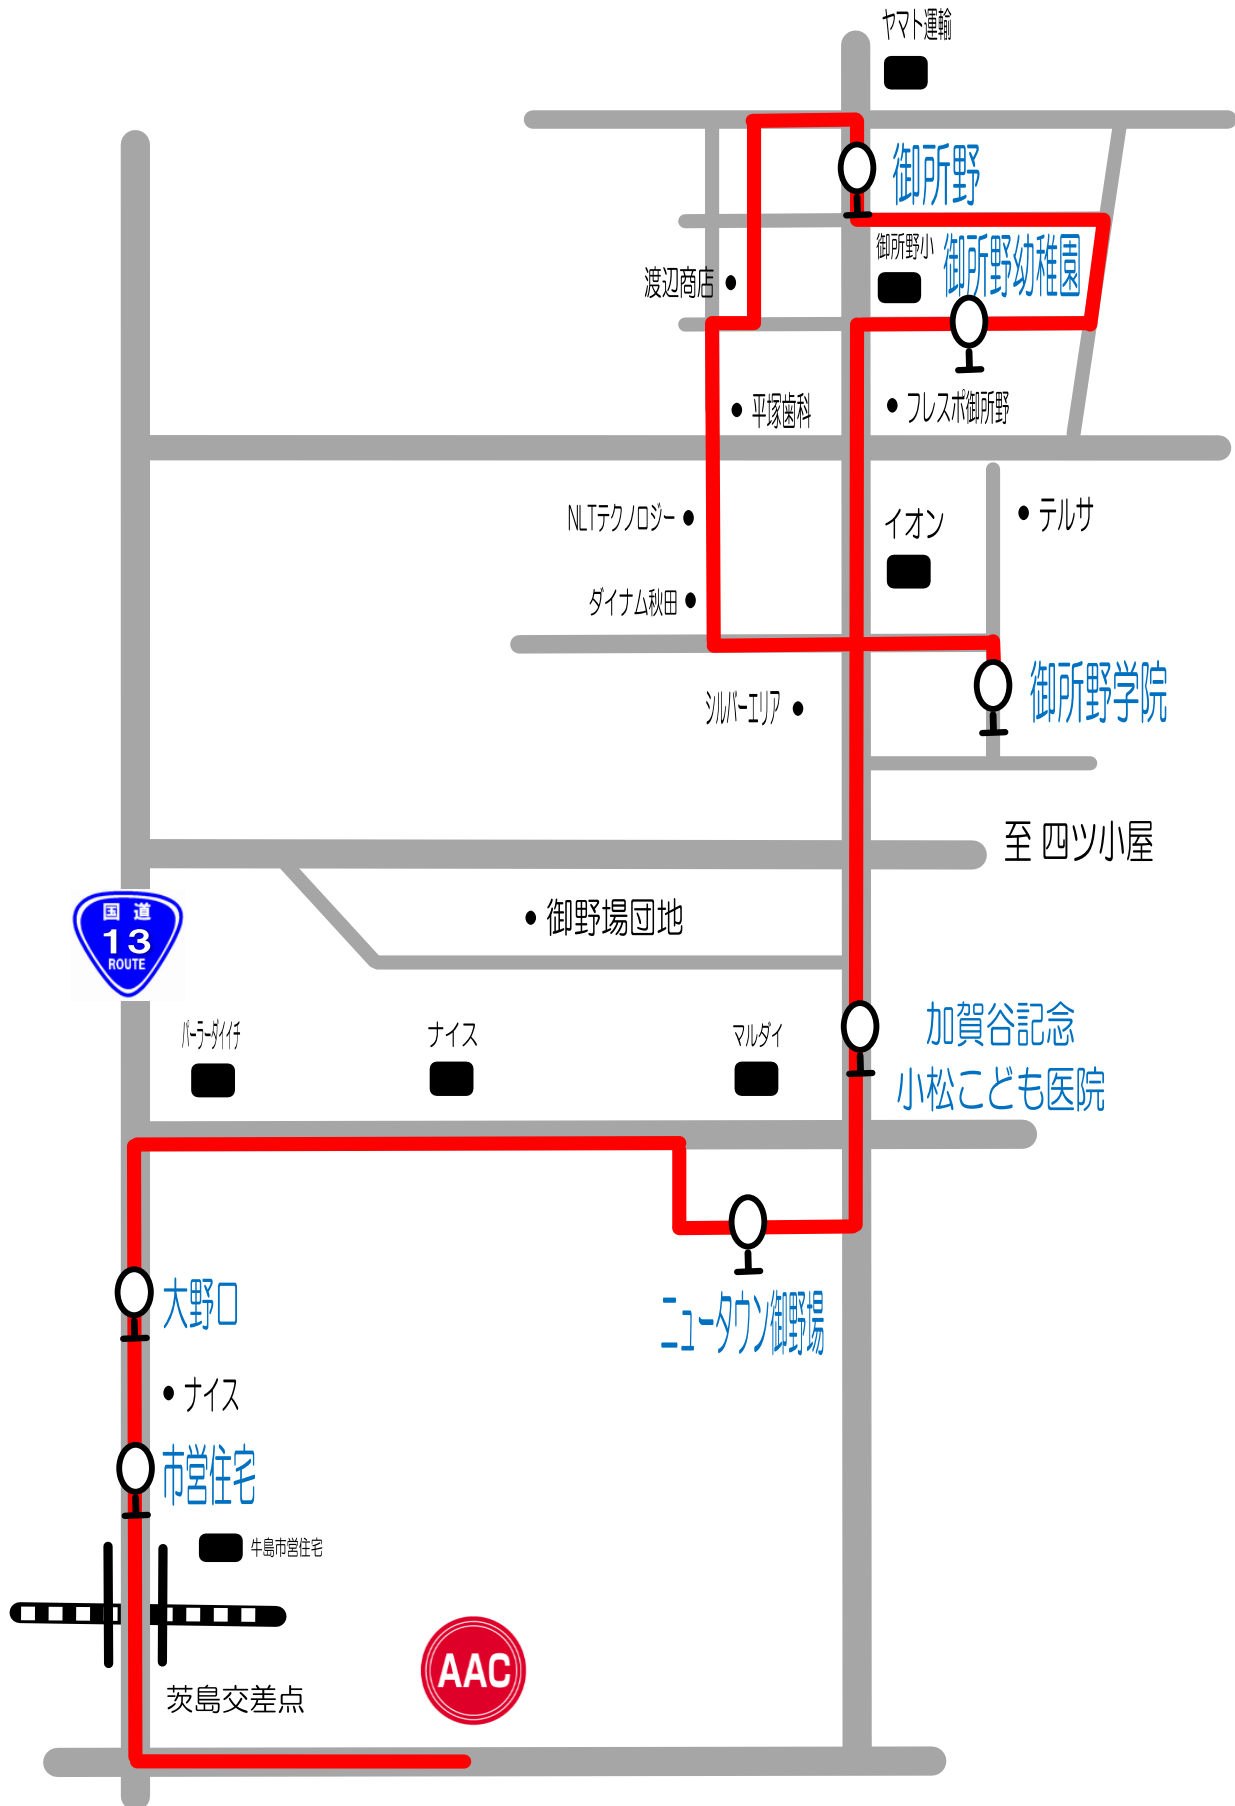

7/24~7/27 (10:50~11:50)

③御所野・御野場ニュータウン線

短期教室時間	御所野学院	御所野	御所野幼稚園	小松こども医院	ニュータウン御野場	大野口	市営住宅	AAC	AAC発
10:50~11:50	10:00	10:04	10:09	10:15	10:18	10:21	10:24	10:30	12:00